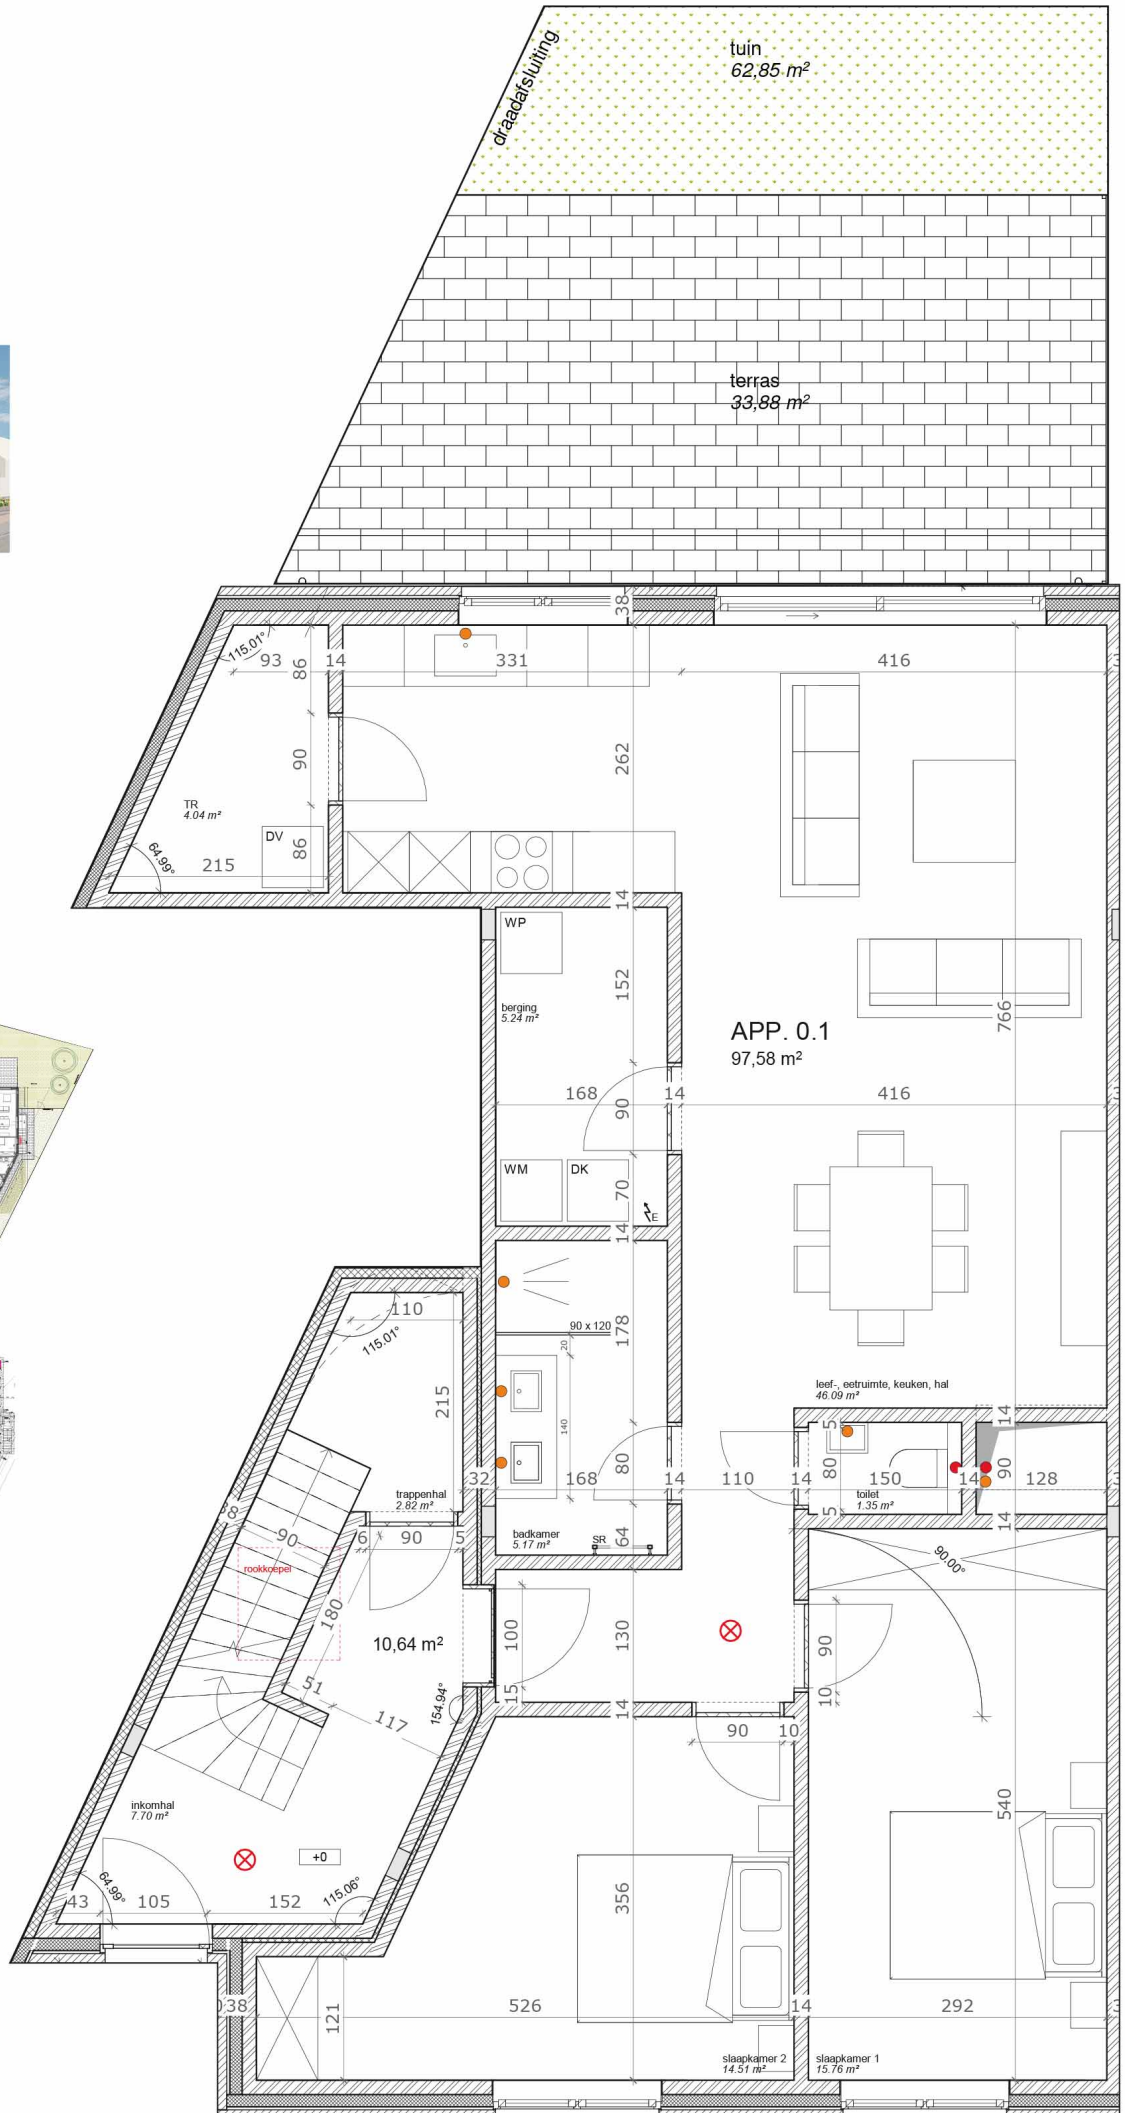

Residentie Ter Clavers

APPARTEMENT 0.1

Bruto opp.: 110,82m²
 Netto opp.: 97,58m²
 Opp. terras: 33,88m²
 Opp. tuin: 62,85m²

NIVEAU +0

KELDER

Maizon bvba

Frijselstraat 25
 1910 Kampenhout
 BTW BE0685.407.938
 Tel 0467 017 414